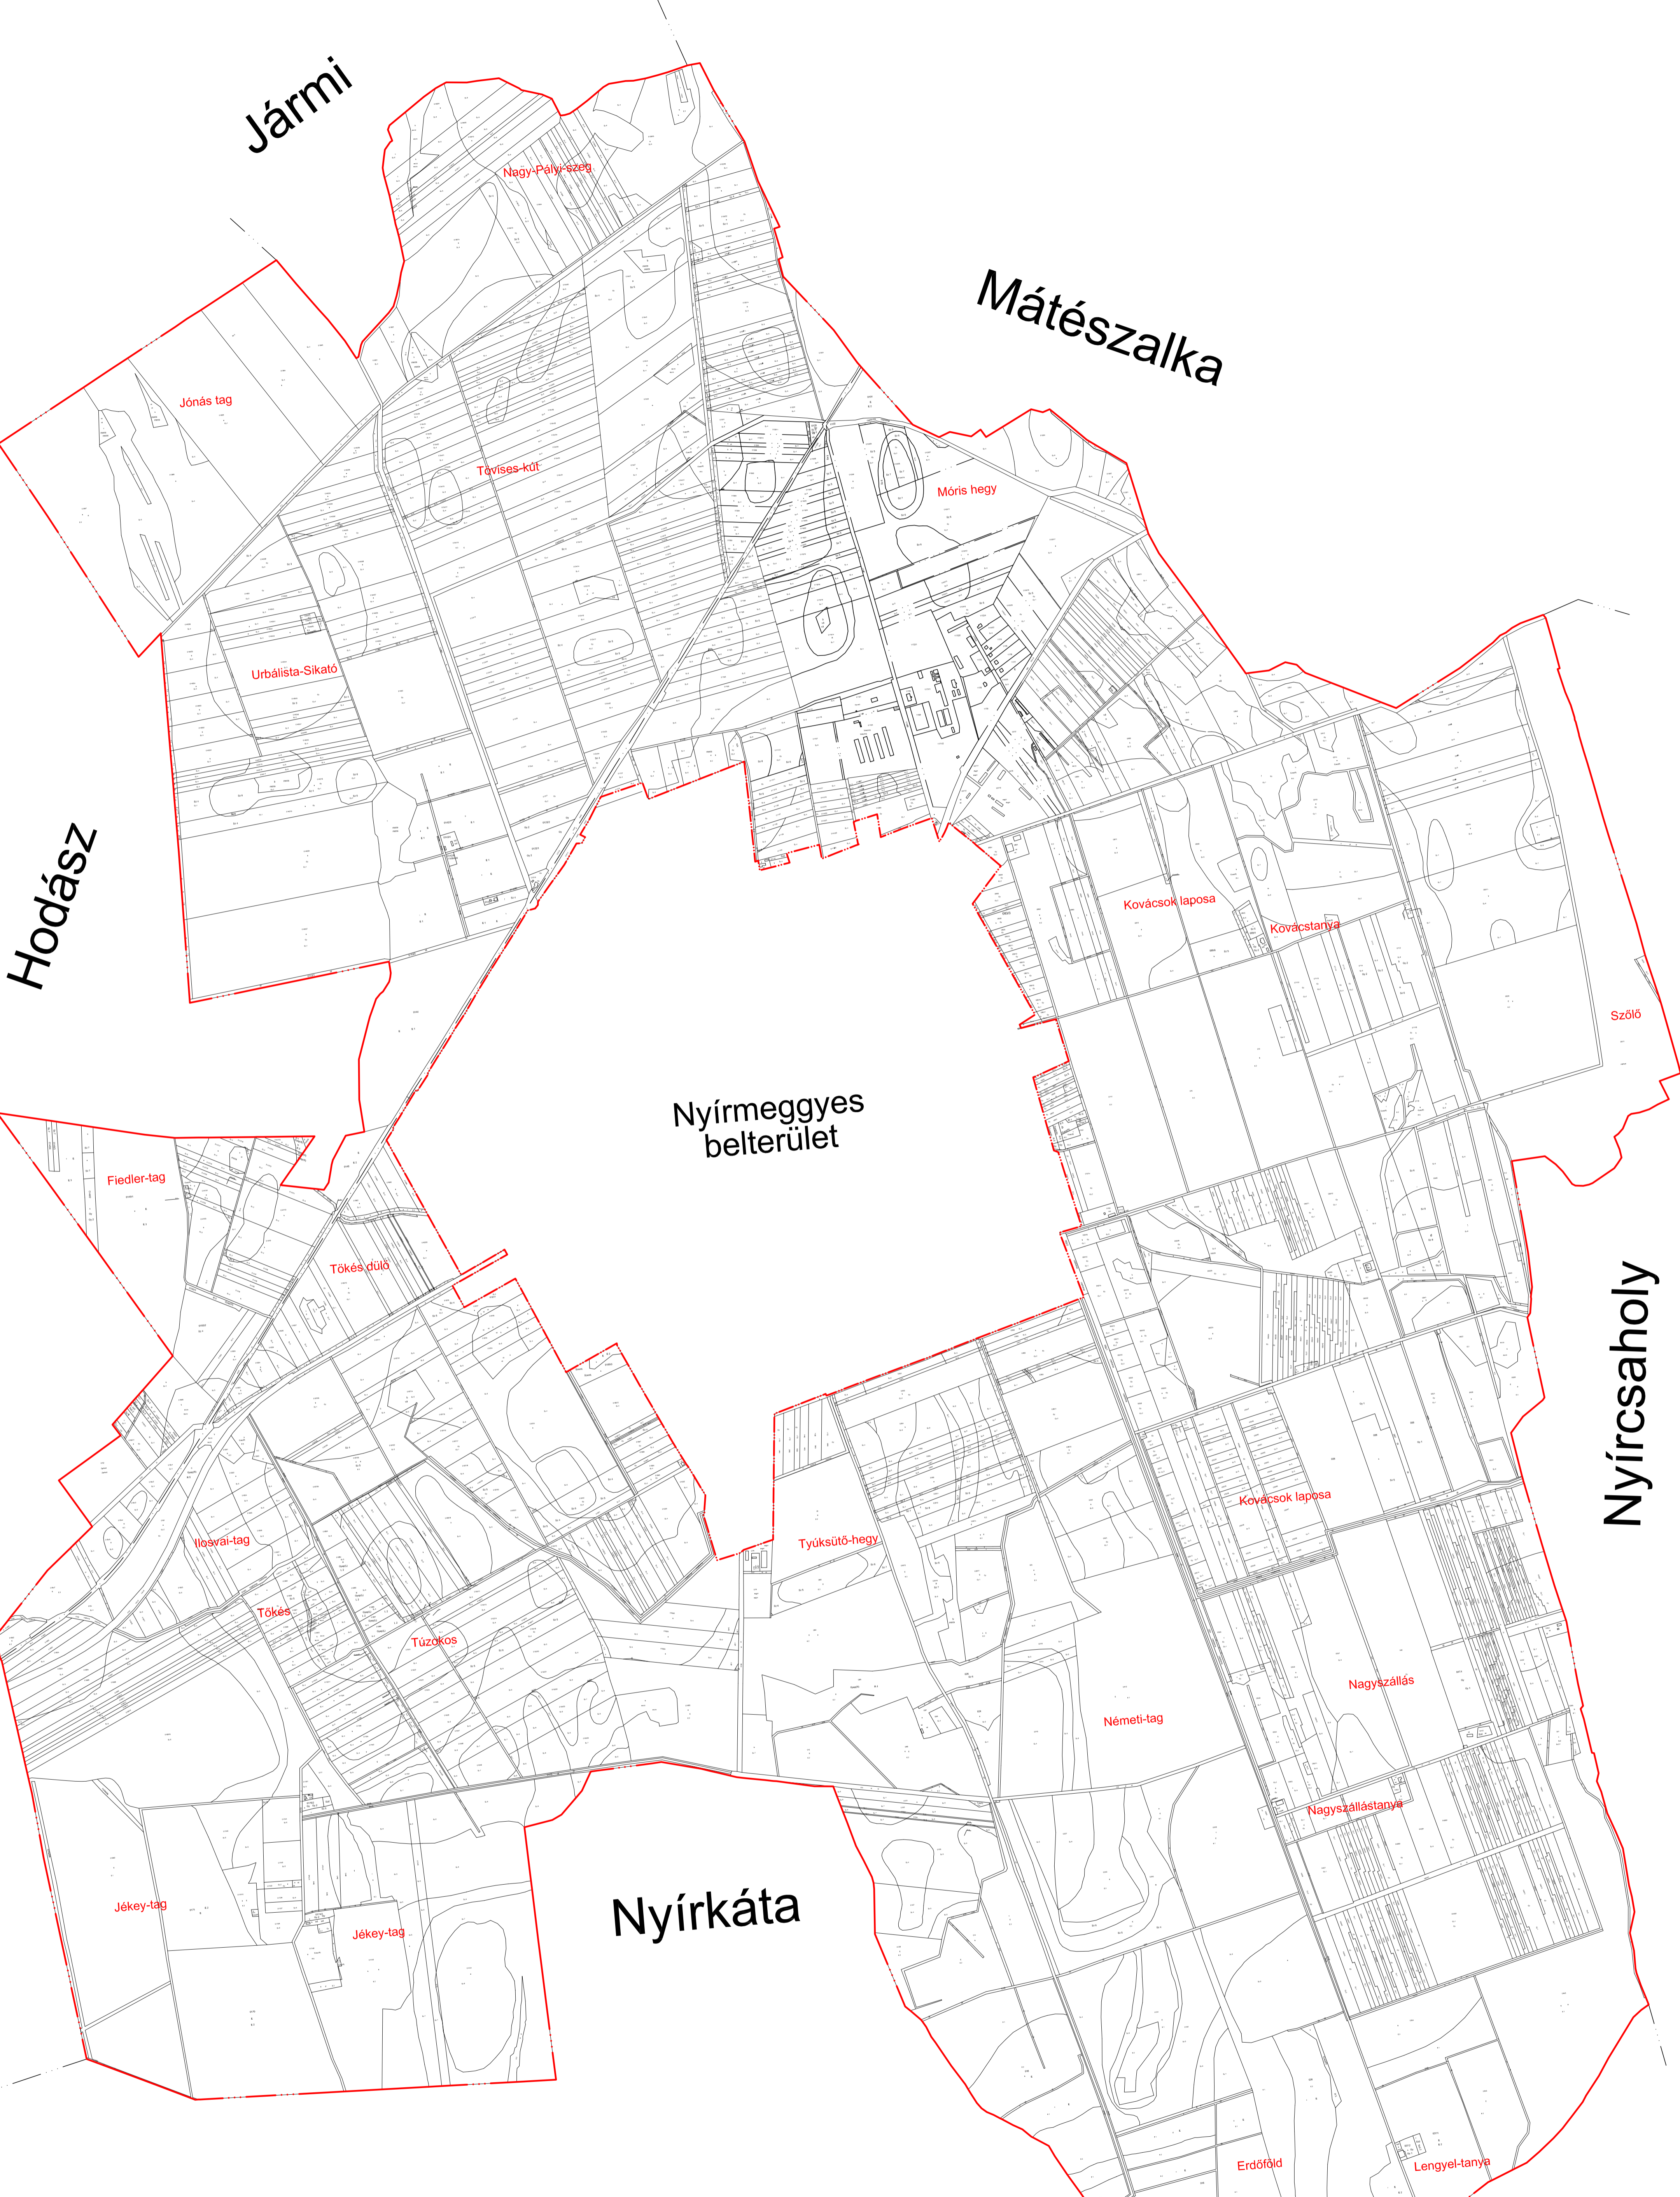

Jármí

Mátészalka

Hodász

Nyírmeggyes  
belterület

Nyírcsaholy

Nyírkáta

	Nyírmeggyes község Polgármesteri Hivatala	1/2009
	Munka sorszáma: Nyírmeggyes község Településrendezési terve	Dátum: 2010.03. hó
	Alaptérkép - külterület	M= 1:10000
	A-2	